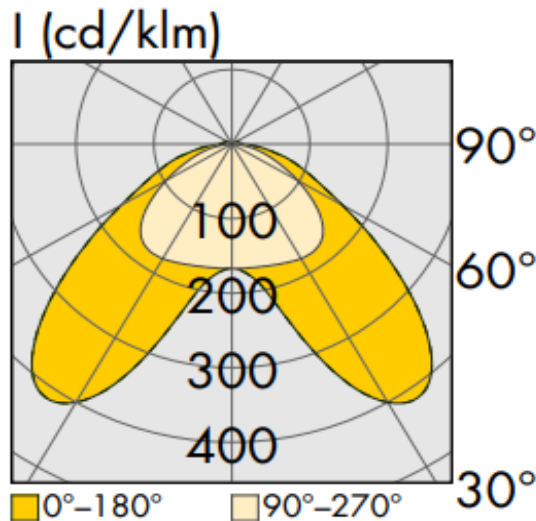

Technische Daten:

Lampenlichtstrom	14680 lm
Leuchtenlichtstrom	13950 lm
Systemeffizienz	154 lm/W
Systemleistung	91 W
Farbwiedergabeindex	≥ 80 Ra
Farbtemperatur	5000 K
Farbtoleranz	3
Lebensdauer	>36.000 h (L80/B10)
UGR	29,7
Spannung	230V / 50Hz
Umgebungstemperatur	-20 ... +50 °C

LVK:

Dimensionen:

Länge-L	1500 mm
Breite-B	70 mm
Höhe-H	57 mm
Gewicht	2.5 kg

Diese Leuchte enthält eine Lichtquelle der Energieeffizienzklasse C

Letzte Änderung: Mittwoch, 25. Oktober 2023, technische Änderungen und Irrtümer vorbehalten